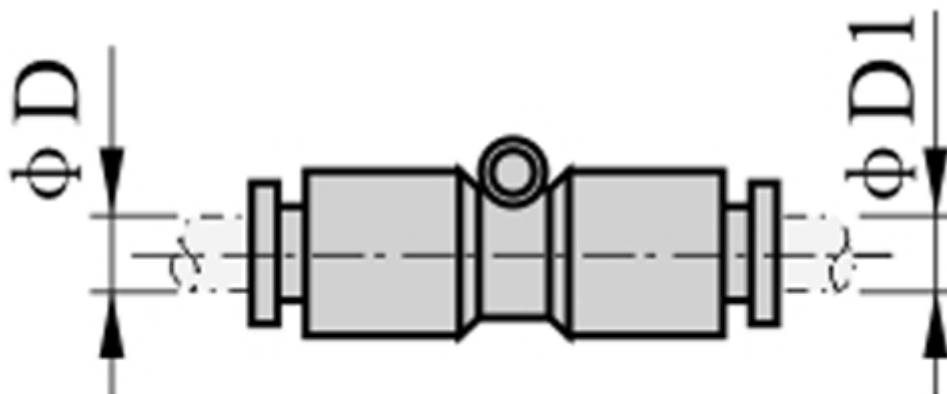

Varenummer: 58EPU8
Beskrivelse: Fitting EPU8
Lige samler, slangediameter 8-8

Mål

D = 8
D1 = 8